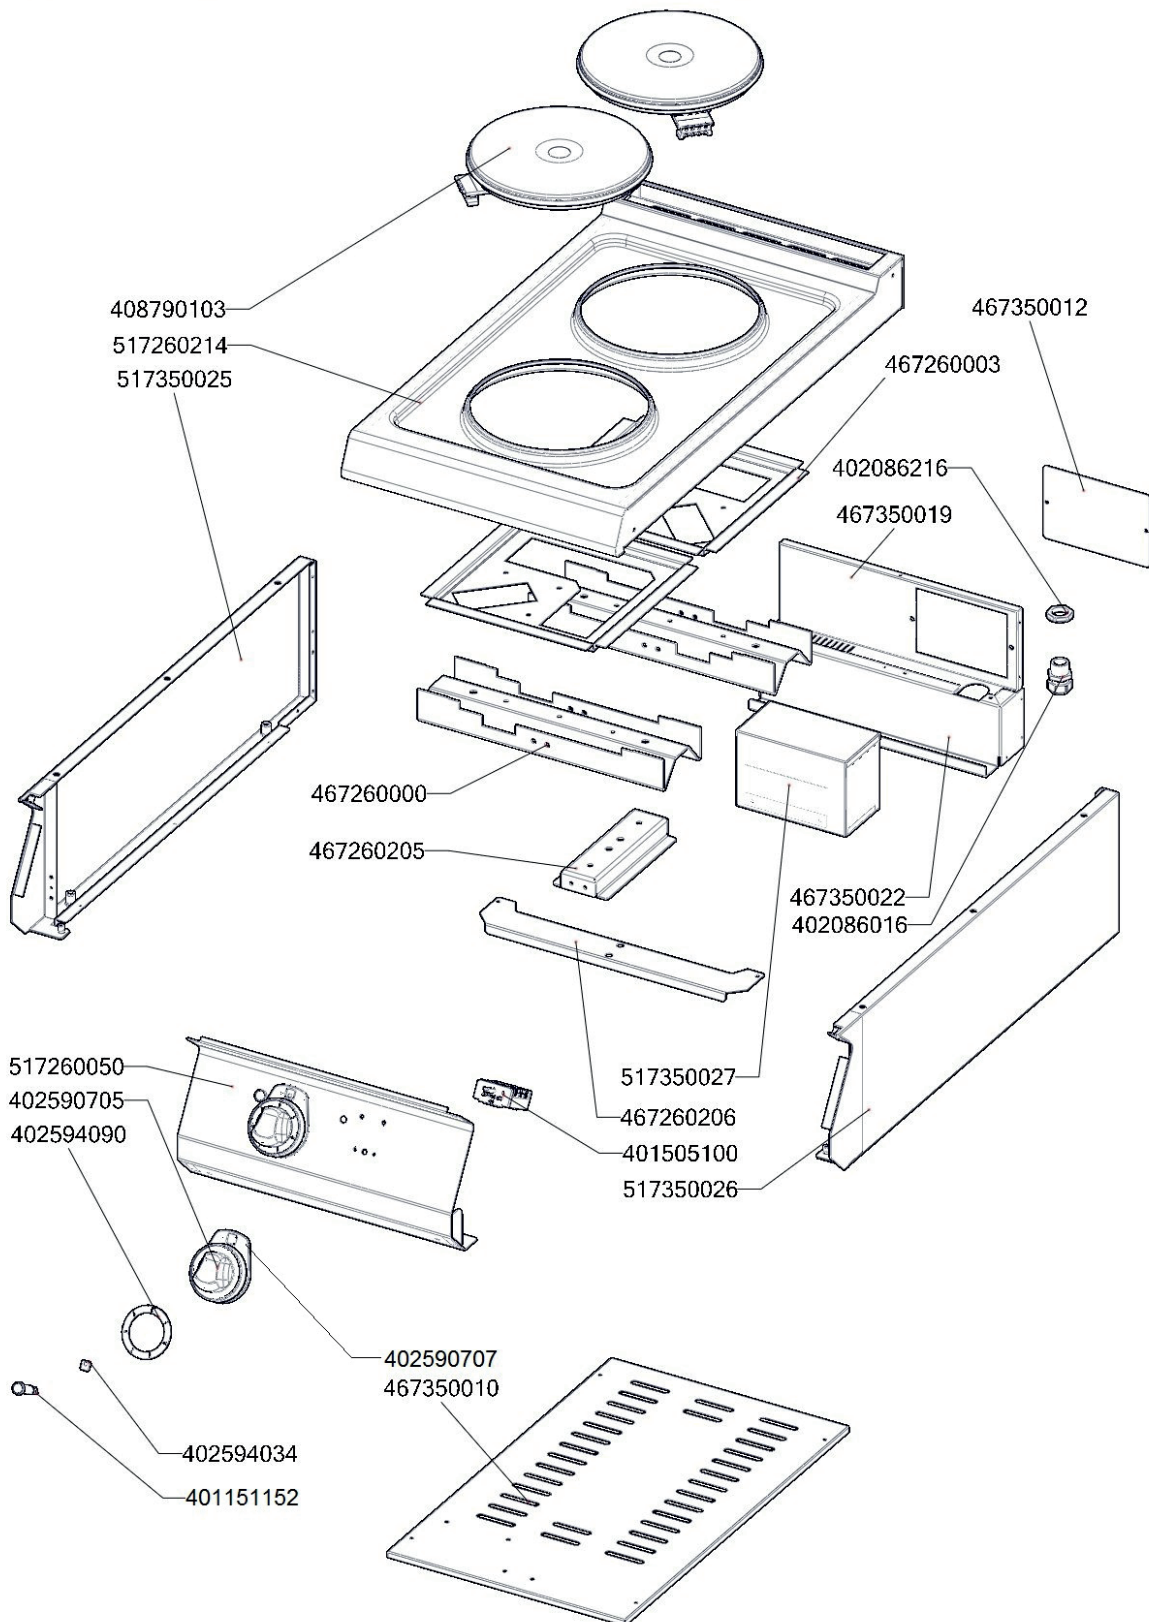

Exploded view

SP 740 E

ROZKRES 1/2

Exploded view

SP 740 E

ROZKRES 2/2

Exploded view

SP 740 E

POLOŽKA	ČÍSLO
Plotýnka elektrická prům. 220, 2600 W	408790103
Přepínač otočný SPE keramický - fastony	401505114
Kabelová vývodka PG 21	402086021
Matka vývodky PG 21	402086221
Regulační knoflík chrom L700 E	402590705
Podložka regulačního knoflíku L700 chrom	402590707
Kontrolka kulatá zelená LED L700	401515151
Samolep. etiketa se stupnicí SP-E L700	402594090
Samolepící značka - sporák	402594034
Kabel SPE 600mm	402008410
Kabel SPE 950mm	402008420
Klema zemnicí svorkovnice 400V	402080110
NM70022 Zadní výztuha 740	467350022
NM70019 Zadní kryt 740	467350019
NM70010 Dno modulu 740	467350010
SP70003 krycí plech SPE	467260003
SP70000 držák ploten SPE740	467260000
SP70205 mezivýztuha SPE	467260205
SP70206 stahovací výztuha SPE740	467260206
polotovar NM70025 levá bočnice topu L700	517350025
polotovar SP70050 panel přední SP740E	517260050
polotovar SP71158 - Vrchní deska SP740 E_čištěná	517261158
polotovar NM70026 pravá bočnice topu L700	517350026
polotovar NM70063 rozvaděč PG21	517350063
Rošt komínku L700 posmaltovaný - nákup	408700105
Noha stavitelná nerez + nerez noha	407812200
NM70012 Dvířka rozvaděče	467350012
polotovar P70030 korpus L740	517190030