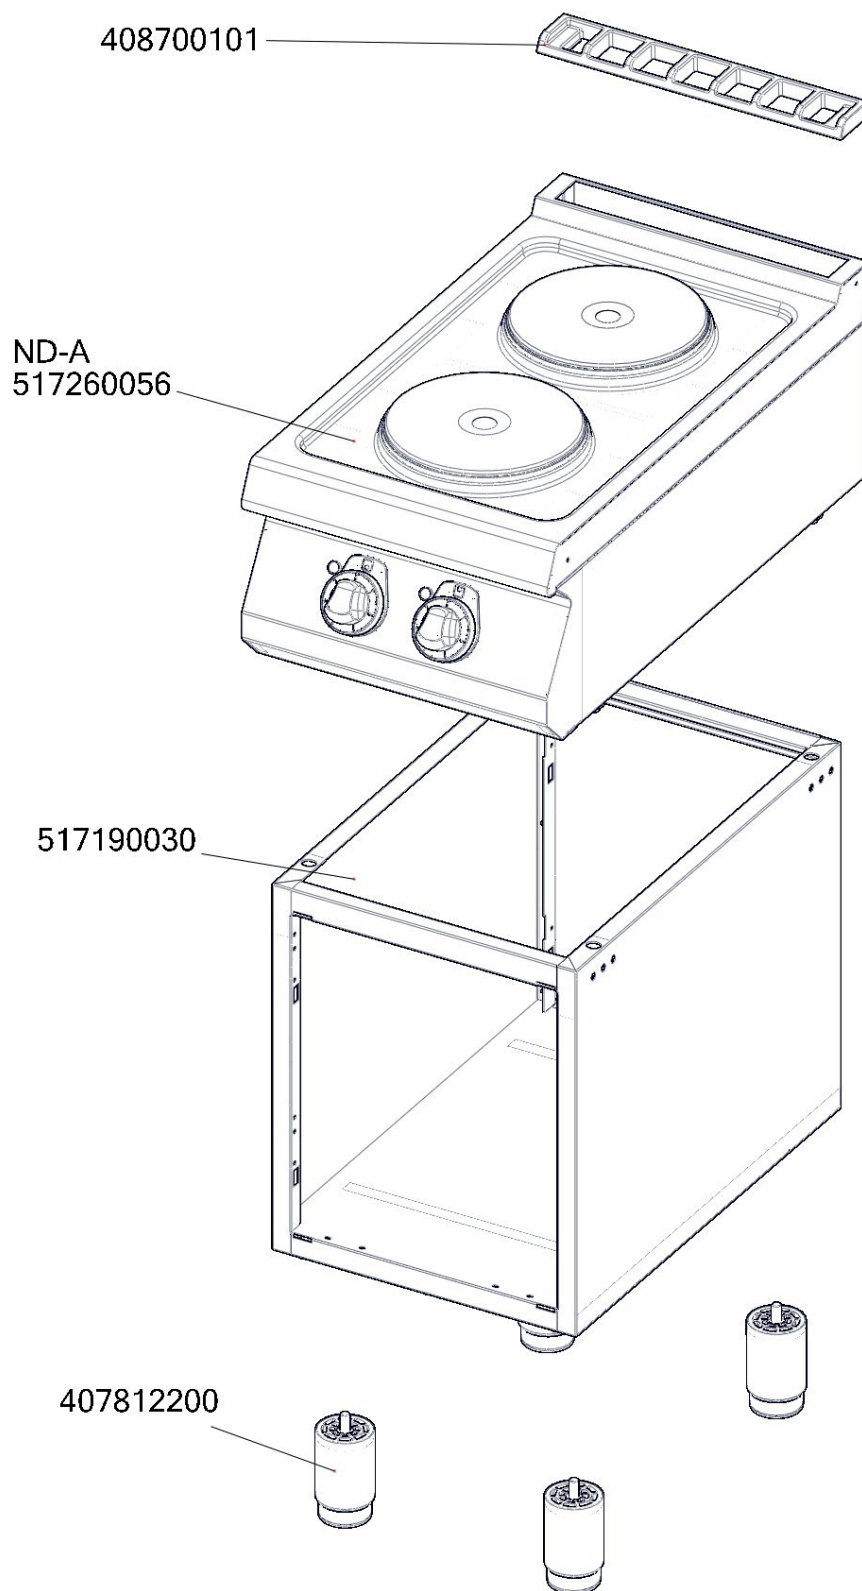

Exploded view

SP 740 E

ROZKRES 1/2

Exploded view

SP 740 E

ROZKRES 2/2

Exploded view

SP 740 E

POLOŽKA	ČÍSLO
Plotýnka elektrická prům. 220, 2600 W	408790103
Přepínač otočný SPE keramický - fastony	401505114
Kabelová vývodka PG 21	402086021
Matka vývodky PG 21	402086221
Regulační knoflík chrom L700 E	402590705
Podložka regulačního knoflíku L700 chrom	402590707
Kontrolka kulatá zelená LED L700	401515151
Samolep. etiketa se stupnicí SP-E L700	402594090
Samolepící značka - sporák	402594034
Kabel SPE 600mm	402008410
Kabel SPE 950mm	402008420
Klema zemnicí svorkovnice 400V	402080110
NM70022 Zadní výztuha 740	467350022
NM70019 Zadní kryt 740	467350019
NM70010 Dno modulu 740	467350010
SP70003 krycí plech SPE	467260003
SP70000 držák ploten SPE740	467260000
SP70205 mezivýztuha SPE	467260205
SP70206 stahovací výztuha SPE740	467260206
polotovar NM70025 levá bočnice topu L700	517350025
polotovar SP70050 panel přední SP740E	517260050
polotovar SP71158 - Vrchní deska SP740 E_čištěná	517261158
polotovar NM70026 pravá bočnice topu L700	517350026
polotovar NM70063 rozvaděč PG21	517350063
Rošt komínku L700 posmaltovaný - nákup	408700105
Noha stavitelná nerez + nerez noha	407812200
NM70012 Dvířka rozvaděče	467350012
polotovar P70030 korpus L740	517190030